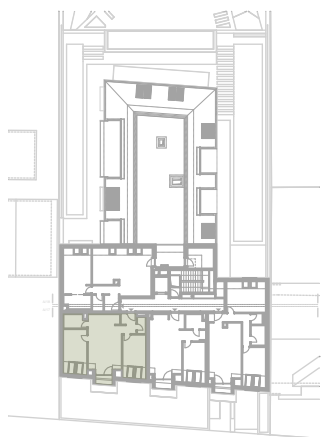

## IV. EMELET

31. LAKÁS

HELYISÉGLISTA **TERÜLET**

01. Előtér	4,2 nm
02. Nappali-étkező- konyha	25,1 (+1,1) nm
03. Háló	10,2 (+3,8) nm
04. WC	2,0 nm
05. Fürdő	4,2 nm
06. Háló	10,8 (+3,9) nm

Nettó terület: 56,5 (+8,8) nm

Bruttó összterület: 68,9 nm

+ 07. Erkély 2,2 nm

Értékesítési iroda: **DBI Kft.**

[www.dbi.hu](http://www.dbi.hu)

[ertekesites@dbi.hu](mailto:ertekesites@dbi.hu)

+36-30-445-0148

Az alaprajzon közölt információk tájékoztató jellegűek. Az alapterületi adatok vakolatlan falak közötti méretek. A lakás felszerelése a tájékoztató műszaki leírás szerinti. A bútorok és berendezési tárgyak illusztrációk.